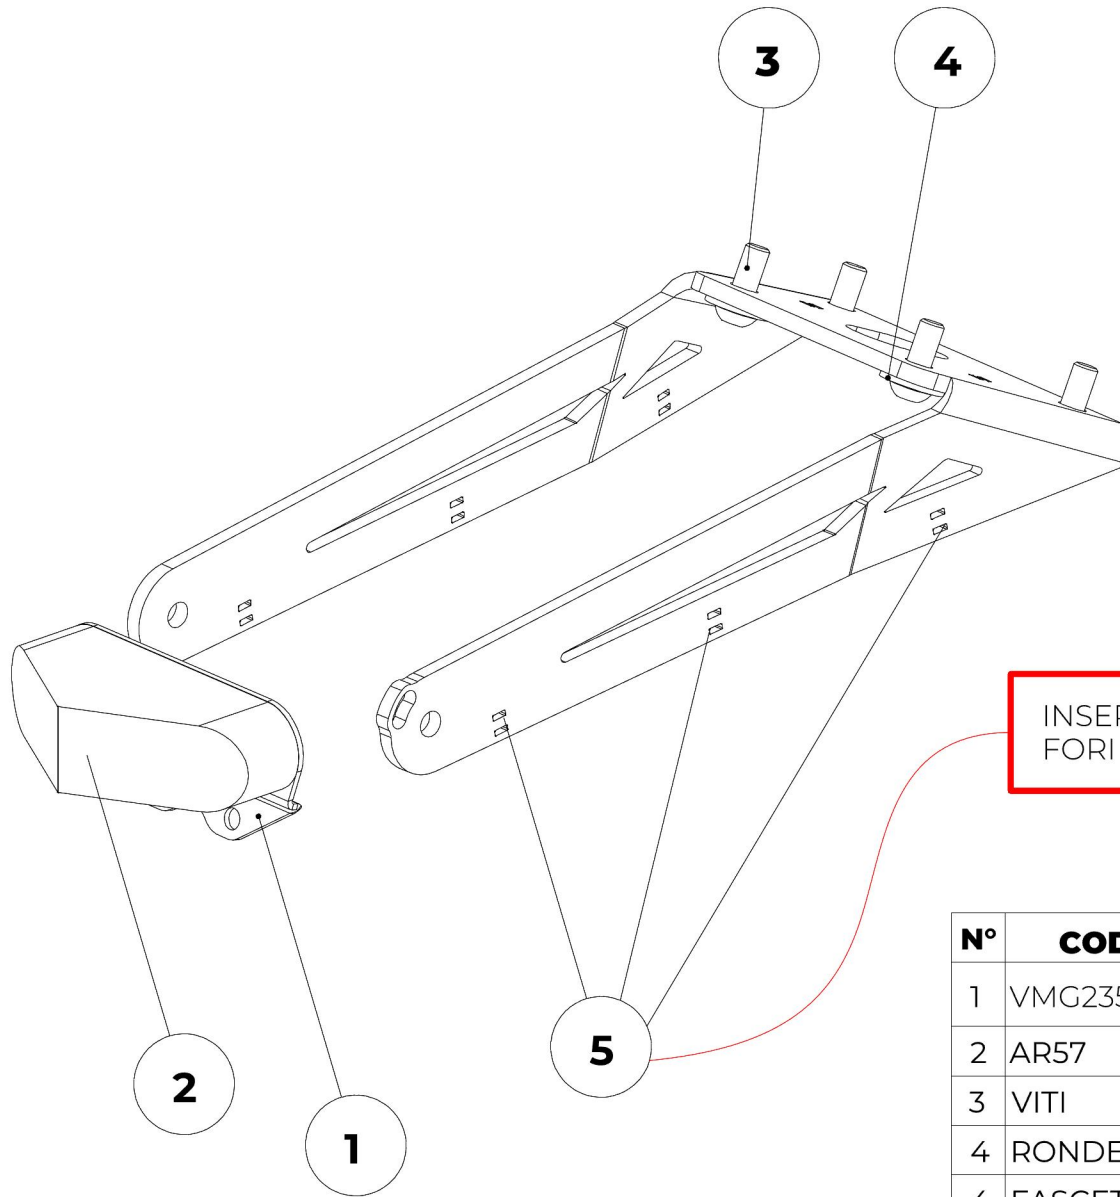

KIT MONTAGGIO PORTA TARGA

INSERIRE LE FASCETTE AUTOBLOCCANTI NEGLI APPOSITI FORI PER BLOCCARE I CAVI LUCE TARGA E FRECCHE

N°	CODICE	DESCRIZIONE	Q.TÀ
1	VMG2358D	SUPPORTO PIASTRINA LUCE TARGA, STOP E POSIZIONE	1
2	AR57	LUCE POSIZIONE E TARGA	1
3	VITI	M6 X 16 TBCE NERA	4
4	RONDELLE	RONDELLA M6X16	4
4	FASCETTE	FASCETTE AUTOBLOCCANTI	10